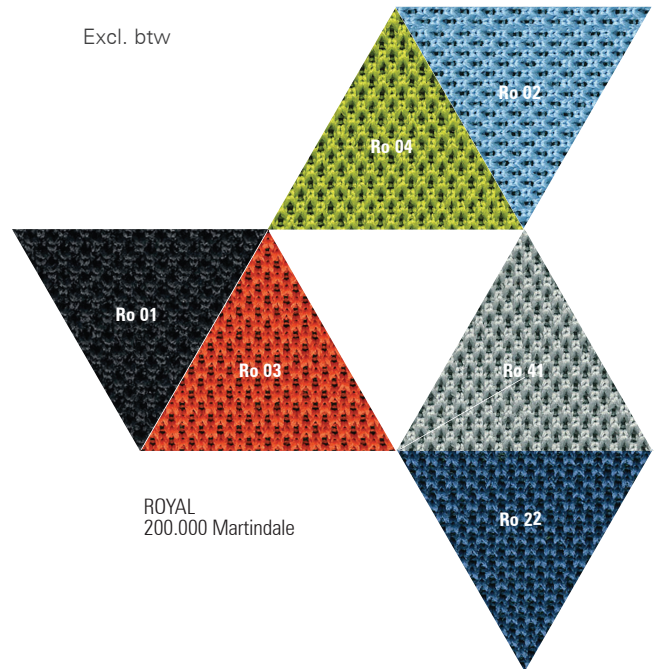

GERMAN INNOVATION

MOVY^{IS3} EYE-CATCHING DESIGN. IDEAL TECHNOLOGY.

€ 499,-

Actiemodel 14M6,
excl. btw
Meerprijs NPR: € 50,-

MOVY^{IS3}

Deze stoel motiveert door zijn design, want niets is leuker dan werken aan een mooie werkplek. Het MOVY^{IS3} assortiment combineert design en esthetiek met vorm en functie op een geheel nieuw niveau. Licht, dynamisch, onderscheidend; MOVY^{IS3} staat voor zichtbare gewichtloosheid, transparantie en comfort. Een grote keuze aan variaties, stoffen en kleuren zorgt ervoor dat MOVY^{IS3} high-end design combineert met individualiteit. Maak een statement - gewoon in zitten.

DESIGN. FUNCTIE. PERFECT VORMGEGEVEN.

€ 599,-

Excl. btw

23M6

ACTIE 2016 MOVY^{IS3}

De 14M6 actiemodellen zijn uitgerust met synchroontechniek en gewichtsregeling, zitdiepteverstelling, verstelbare lendensteun en verstelbare armleggers. De rugleuning heeft netbespanning en de zitting is gestoffeerd met Royal (200.000 toeren Martindale). Er is een witte en zwarte uitvoering leverbaar. Van € 831,- voor € 499,-. Er is tevens een NPR-uitvoering beschikbaar (actieprijs: € 549,-).

De 23M6 actiemodellen zijn uitgerust met synchroontechniek en gewichtsregeling, zitdiepteverstelling, verstelbare lendensteun en verstelbare armleggers. De hoge rugleuning is net als de zitting gestoffeerd met Royal (200.000 toeren Martindale). Er is een witte en zwarte uitvoering leverbaar. Van € 987,- voor € 599,-.

De actiemodellen met Royal zwarte bekleding zijn uit voorraad leverbaar en we monteren ze gratis voor u. Grotere aantallen in overleg. Overige kleuren zijn ook te bestellen, vraag svp om meer informatie bij uw dealer. Alle stoelen zijn standaard geschikt voor een zachte ondergrond en voldoen aan de norm EN 1335. Wij geloven in de kwaliteit van ons product en geven daarom tien jaar garantie op de stoel en drie jaar op de bekleding en de wielen. Alle prijzen zijn netto, exclusief BTW.