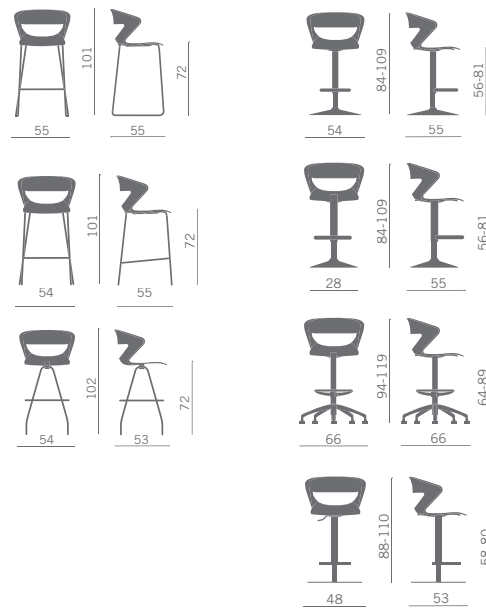

KICCA (SGABELLO-STOOL)

KICCA Modello registrato - Registered model

Sgabello:

- scocca in polipropilene in 9 colori
- scocca in polipropilene con sedile imbottito
- scocca in polipropilene con sedile e schienale imbottito

Stool:

- polypropylene shell available in 9 colours
- polypropylene shell with padded seat
- polypropylene shell with padded seat and back.

Tabouret:

- coque en polypropylène disponible en 9 couleurs
- coque en polypropylène avec assise rembourrée
- coque en polypropylène avec assise et dossier rembourré

Hocker:

- Schale aus Polypropylen lieferbar in 9 Farben
- Polstersitz
- Sitz und Rücken gepolstert

Taburete:

- Carcasa en polipropileno disponible en 9 colores
- Carcasa en polipropileno con asiento tapizado
- Carcasa en polipropileno con asiento y respaldo tapizados.