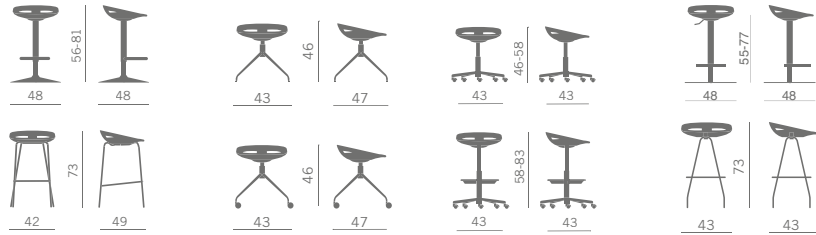

Sgabello con sedile in poliuretano integrale morbido su telai fissi o girevoli.

Stool with soft integral polyurethane seat on fixed or swivel frames.

Tabouret avec assise en polyuréthane souple monté sur châssis fixe ou pivotant.

Hocker mit Sitz aus weichem Polyurethanschaum mit Gestell drehbar oder fest.

Taburete con asiento en poliuretano integral blando, con bases fijas o giratorias.

Base per fissaggio a pavimento
Base to be fixed on the floor

Base convessa cromata
Chromed convex base

Base piana bianca
White flat base
d. 48

Base piana cromata
Chromed flat base
d. 48

Antracite
Anthracite
Anthracite
Anthrazit
Gris oscuro

Grigio chiaro
Light grey
Gris claire
Hellgrau
Gris claro