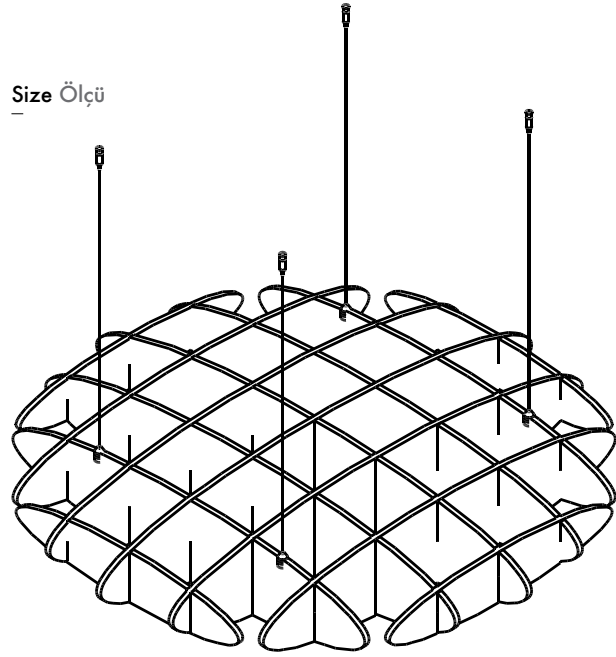

CLOUD

CODE: PT 400, PT 401, PT 402, PT 403, PT 404

Size Ölçü

Ellipse

120 cm x 120 cm
120 cm x 240 cm

Rectangle

80 cm x 240 cm
120 cm x 240 cm

Magnum

120 cm x 120 cm

Askı aparatları ile montaja hazır şekilde sunulmaktadır. Alternatif yöntemler için lütfen bilgi isteyiniz.

Packed with ceiling mount unit. Please ask for much more details or alternative way of usage.