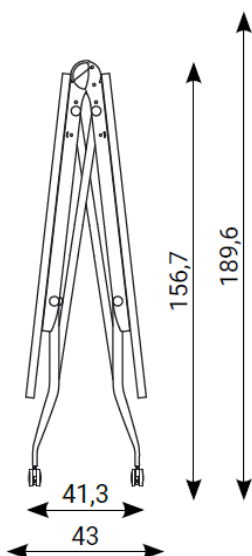

Metaalkleuren

Ook maatwerk op aanvraag in elke gewenste maatvoering op bestelling leverbaar, rekening houdend met maximale plaatmaten (levertijd 4-6 weken).